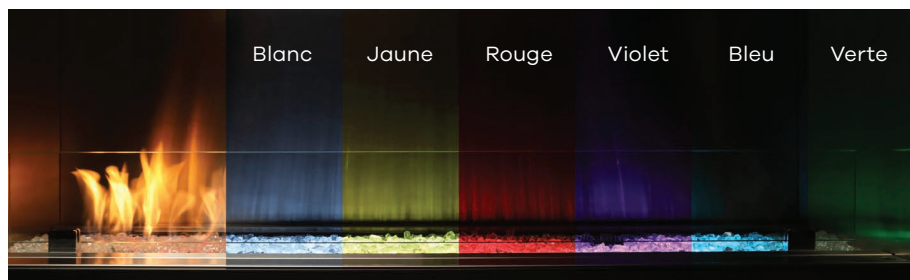

Éclairage d'accentuation à DEL PF2 en option

La Collection Barbara Jean maintient un programme continu de test, d'amélioration et de raffinement de ses produits. Quelques aspects des appareils illustrés peuvent être modifiés en tout temps, sans préavis ni obligations.

Certification: Certifié pour le Canada et les États-Unis : Appareil au gaz extérieur décoratif.

*Les composantes doivent être commandées séparément pour créer un appareil complet. Voyez votre dépositaire pour les détails.

Garantie limitée

Complètement fabriqué au Canada, chaque unité Barbara Jean est construite selon les plus hautes normes de qualité et est faite pour durer.

Imprimé au Canada | B0503 | 03/2026

2340 Logan Ave.
Winnipeg, Manitoba
Canada R2R 2V3

Tél. : 204 632 1962
Télec. : 204 632 1960

BarbaraJeanCollection.com