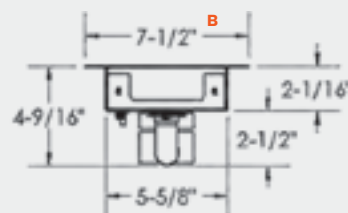

Vue du bout

Tous les brûleurs sont fabriqués d'acier avec fini satiné recouvert d'une peinture noire haute température. L'acier est galvanisé au zinc pour la résistance à la corrosion et l'adhérence de la peinture.